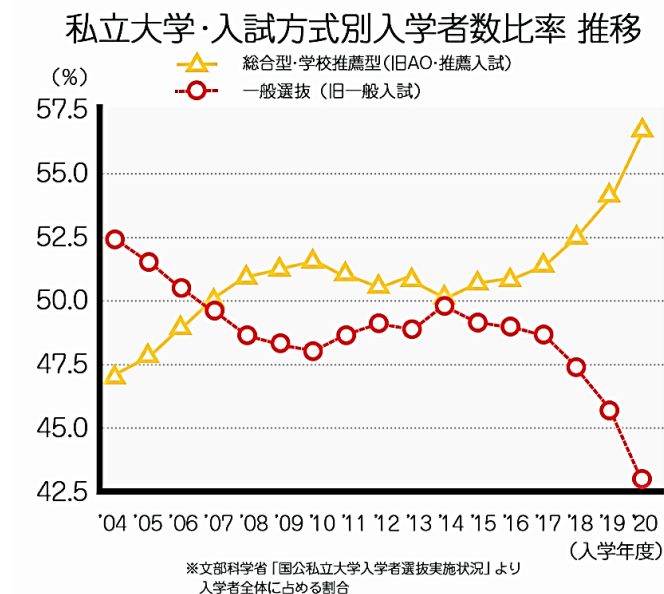

(1) 変更に至ったさまざまな時代背景

【ポイント】

- 一般入試より推薦入試よりが多くなっている (22年 : 57.4%)
- 英語資格検定試験利用大学が増えている (424校、55.6%。一般・推薦含む)
- 外検利用の88.4%が英検である

グラフ1 受験生が利用した外検 (2022年一般選抜)